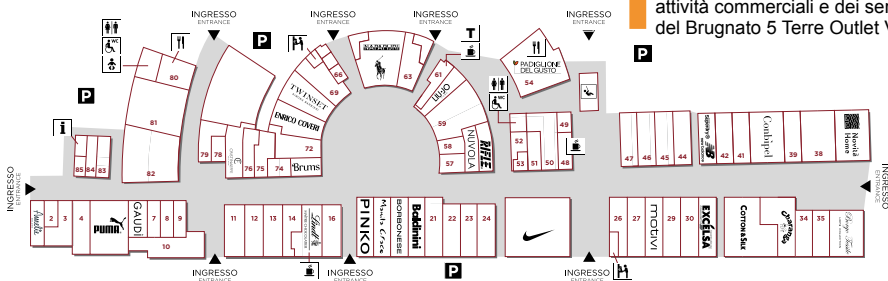

Società di gestione

ROS Retail Outlet Shopping

[...]

Elenco negozi

e attività presenti

● Abbigliamento uomo-donna

- Acquafredda (45)
- Amelie (60)
- Avirex (17)

- Box 129 (8)
- Bottega del Sarto (70)
- Boxeur des Rues (11)
- Camomilla Italia (50)
- [...]

Mappe delle attività commerciali e dei servizi del Brugnato 5 Terre Outlet Village

ESEMPIO SCHEDA

APPENDICE

Situazione attuale del mercato F.O.C. nazionale

Continua il trend positivo per il mercato nazionale dei Factory Outlet Center, che nel corso del 2017 ha visto l'apertura di due nuove strutture, portando così a 26 il numero complessivo degli Outlet Village in Italia (con una GLA totale che supera i 700.000 mq e oltre 3.100 negozi). Dati che posizionano il nostro Paese al secondo posto nella classifica europea per numero di Outlet Center, dopo la Gran Bretagna.

Questo è l'elenco dei centri attivi con GLA maggiore/uguale a 10.000 mq (Fonte: CNCC, dati aggiornati ad aprile 2018).

| F.O.C. | APERTURA | AREA | REGIONE | LOCALITÀ | GLA (MQ) | NEGOZI |
|---------------------------------|----------|------------|----------------|-------------------------|----------|--------|
| Designer Outlet Serravalle | 2000 | Nord Ovest | Piemonte | Serravalle Scrivia (AL) | xxxxxx | 230 |
| The Mall | 2001 | Centro | xxxxxx | Leccio Reggello (FI) | 10.000 | 30 |
| Valmontone Outlet | 2003 | Centro | Lazio | Valmontone (RM) | 40.000 | xxxxxx |
| Fidenza Village | 2003 | Nord Ovest | Emilia Romagna | Fidenza (PR) | xxxxxx | 120 |
| Franciacorta Outlet Village | 2003 | Nord Ovest | xxxxxx | Rodengo Saiano (BS) | 33.000 | 160 |
| Mantova Outlet Village | 2003 | Nord Est | Lombardia | Bagnolo San Vito (MN) | xxxxxx | 120 |
| Designer Outlet Castel Romano | 2003 | Centro | xxxxxx | Castel Romano (RM) | 30.000 | 160 |
| Castel Guelfo The Style Outlets | 2004 | Nord Est | Emilia Romagna | Castel Guelfo (BO) | 24.300 | xxxxxx |
| Vicolungo The Style Outlets | 2004 | Nord Ovest | Piemonte | Vicolungo (NO) | xxxxxx | 150 |